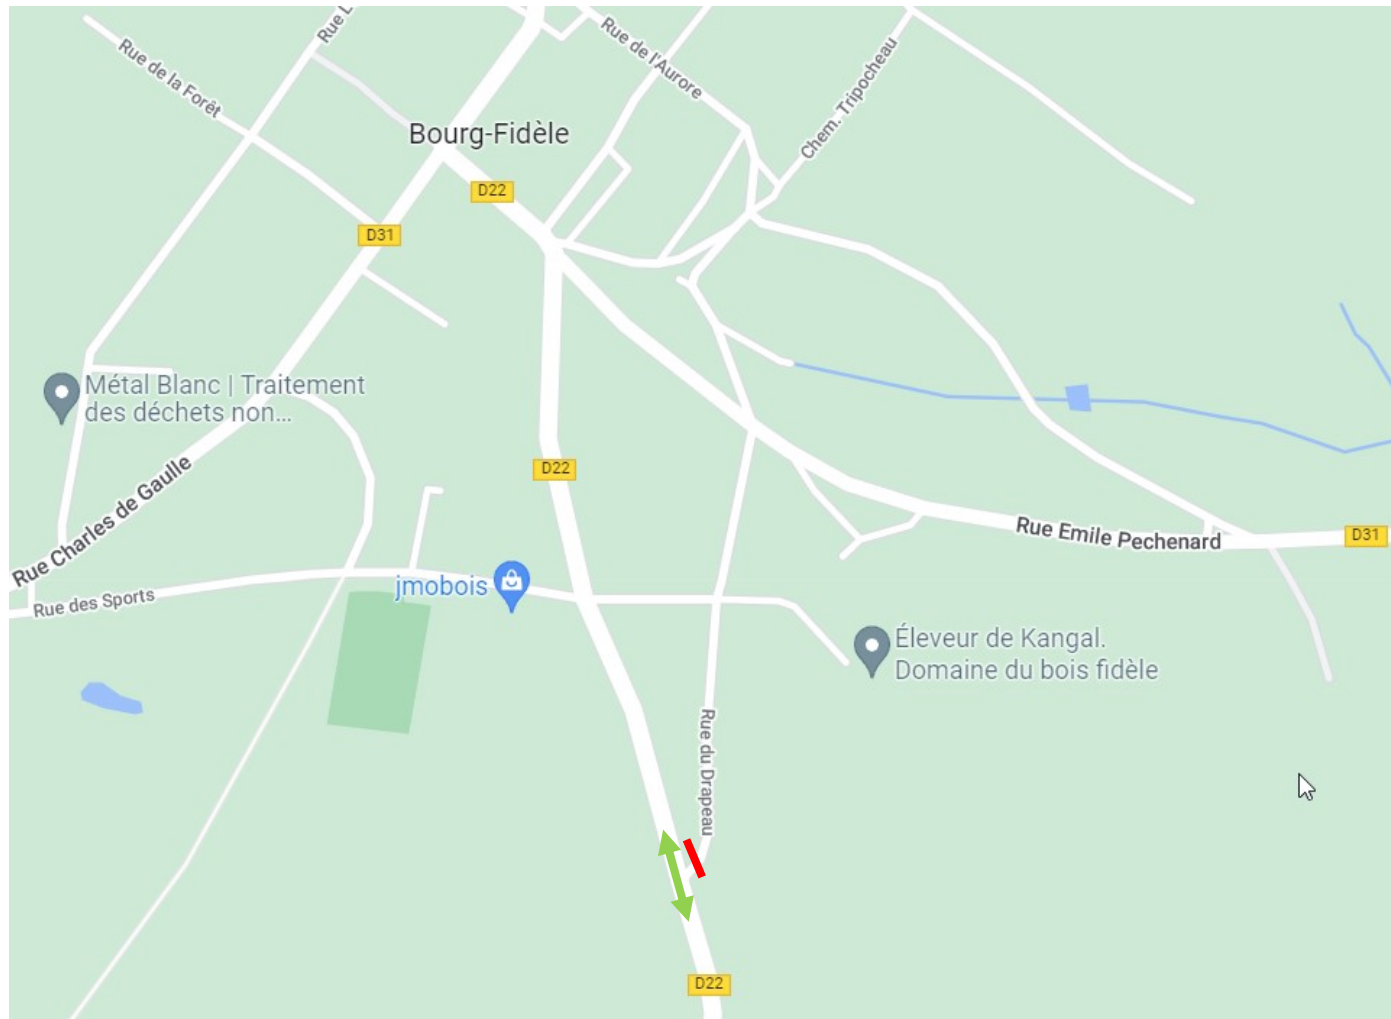

VELO S

Départ: départ 9h45 pour les Femmes et 9h50 pour les hommes et relais

Total: 20 km

Parcours : 1 Aller/Retour

Puis retour vers le parc à vélos