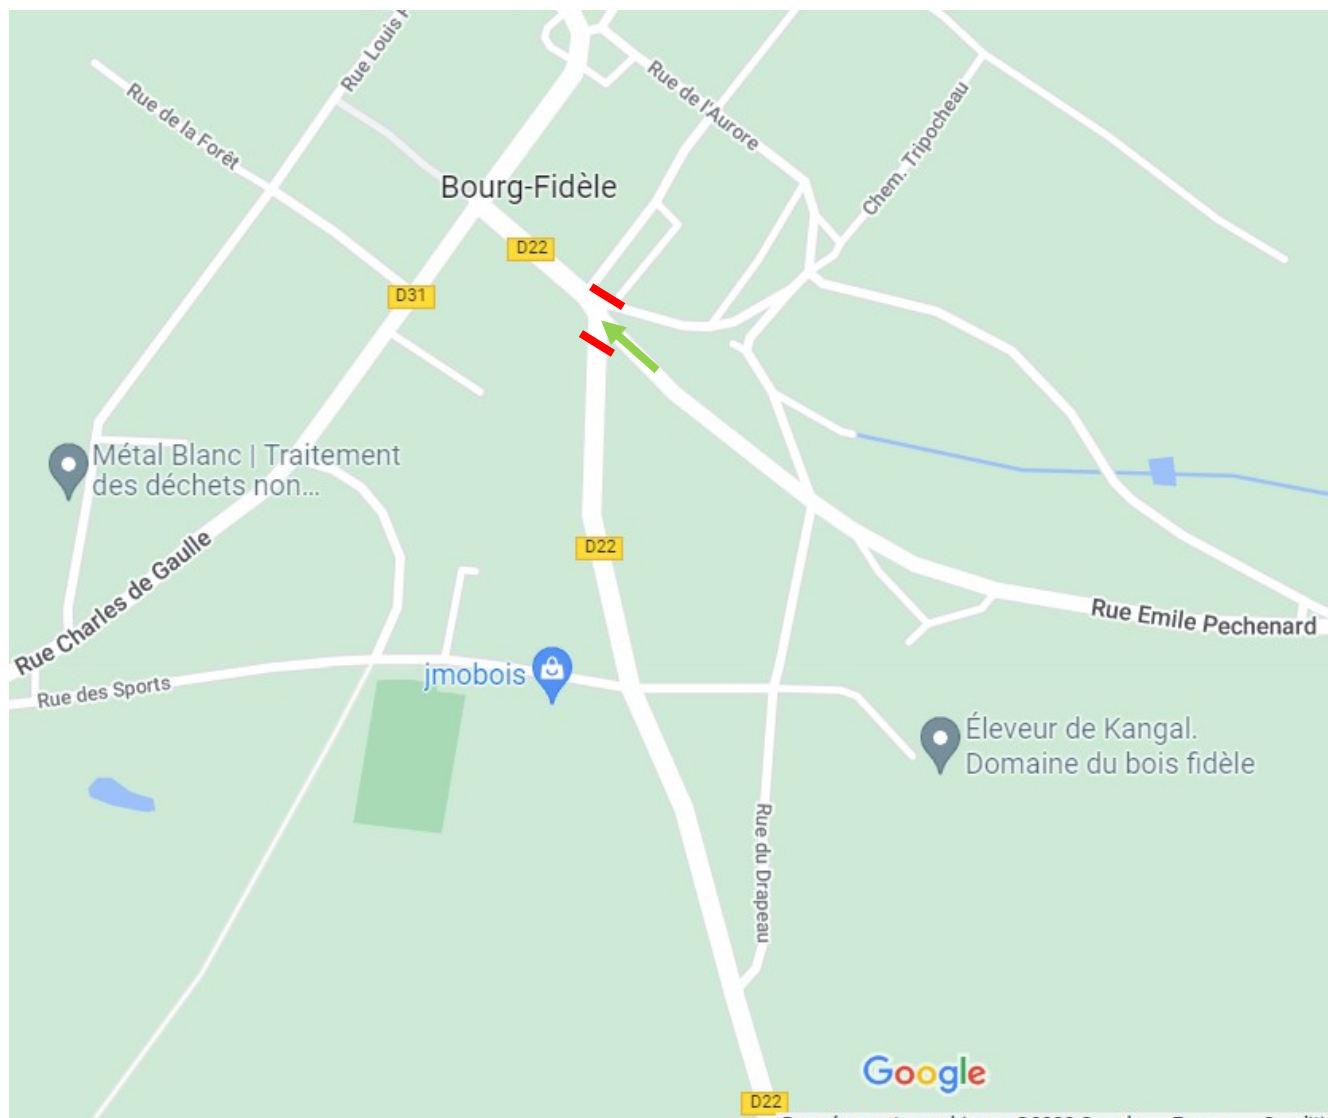

VELO S

Départ: départ 9h45 pour les Femmes et 9h50 pour les hommes et relais

Total: 20 km

Parcours : 1 Aller/Retour

Puis retour vers le parc à vélos