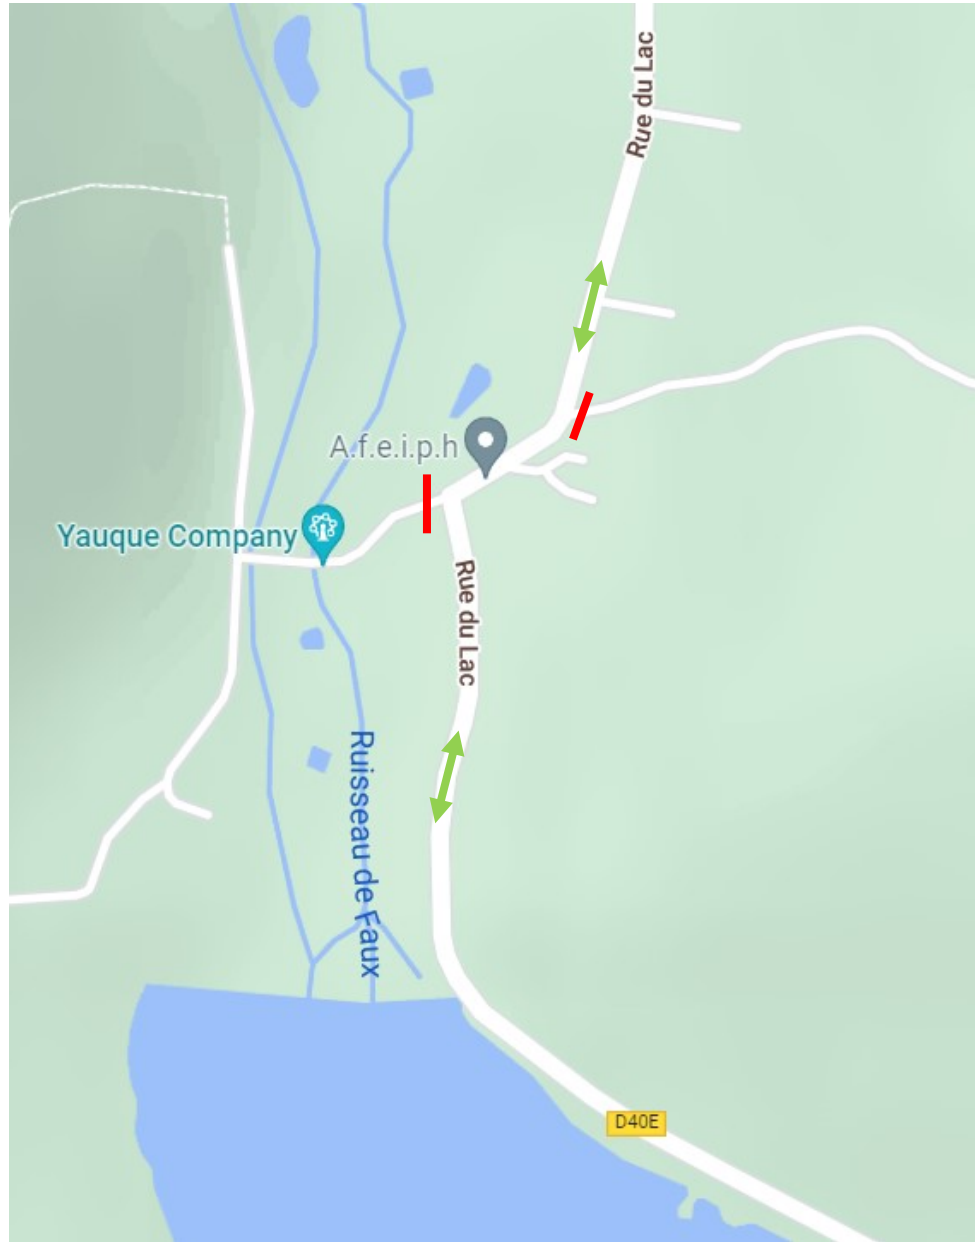

VELO S

Départ: départ 9h45 pour les Femmes et 9h50 pour les hommes et relais

Total: 20 km

Parcours : 1 Aller/Retour

Puis retour vers le parc à vélos