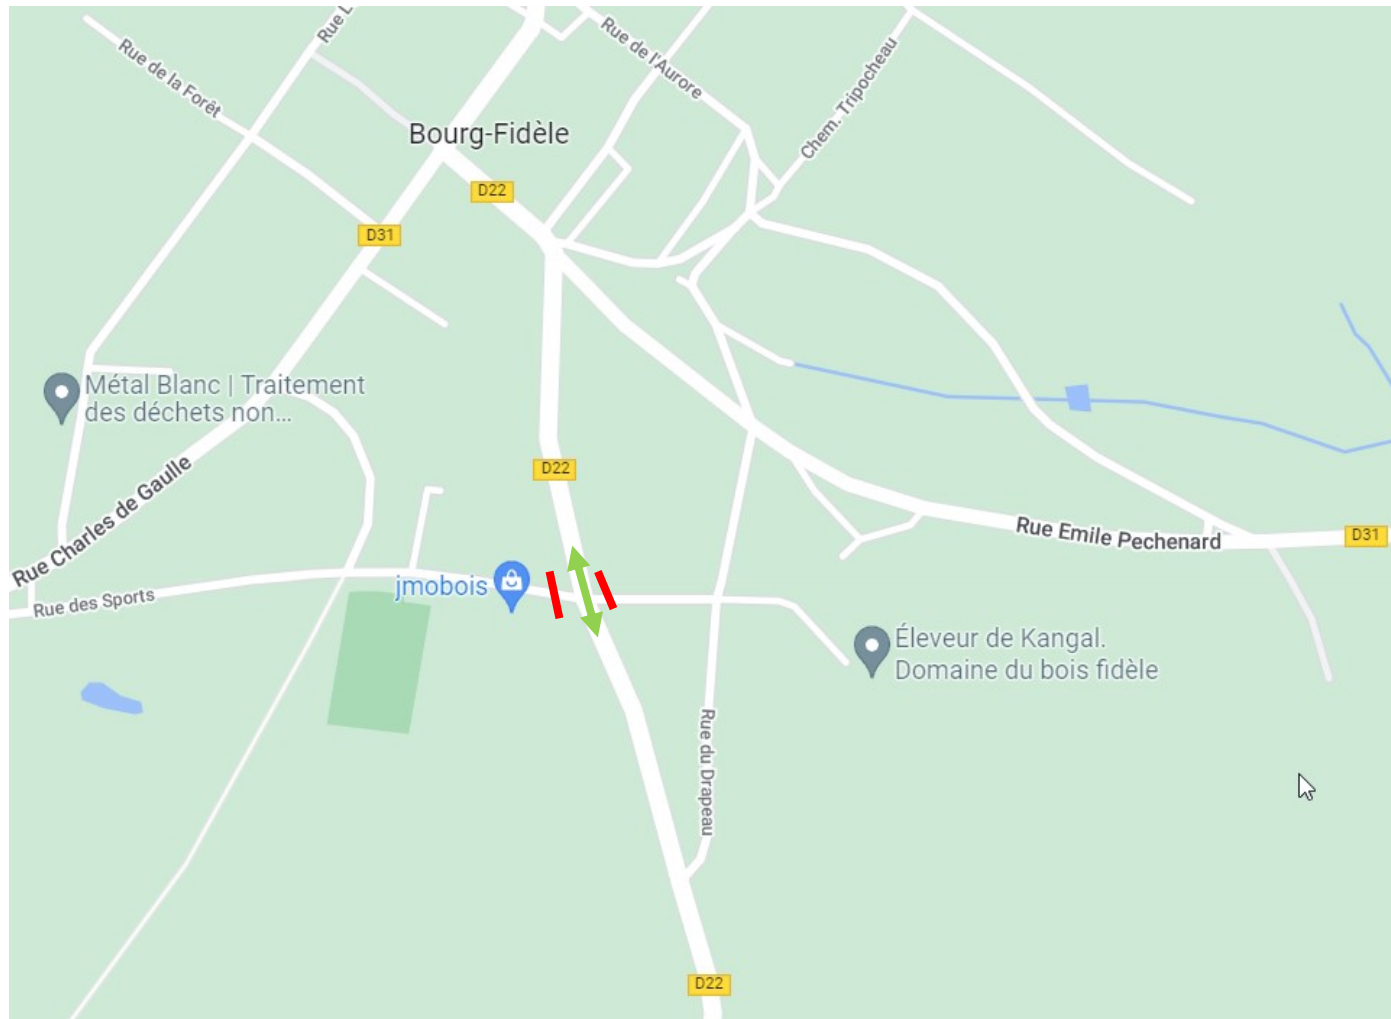

VELO S

Départ: départ 9h45 pour les Femmes et 9h50 pour les hommes et relais

Total: 20 km

Parcours : 1 Aller/Retour

Puis retour vers le parc à vélos