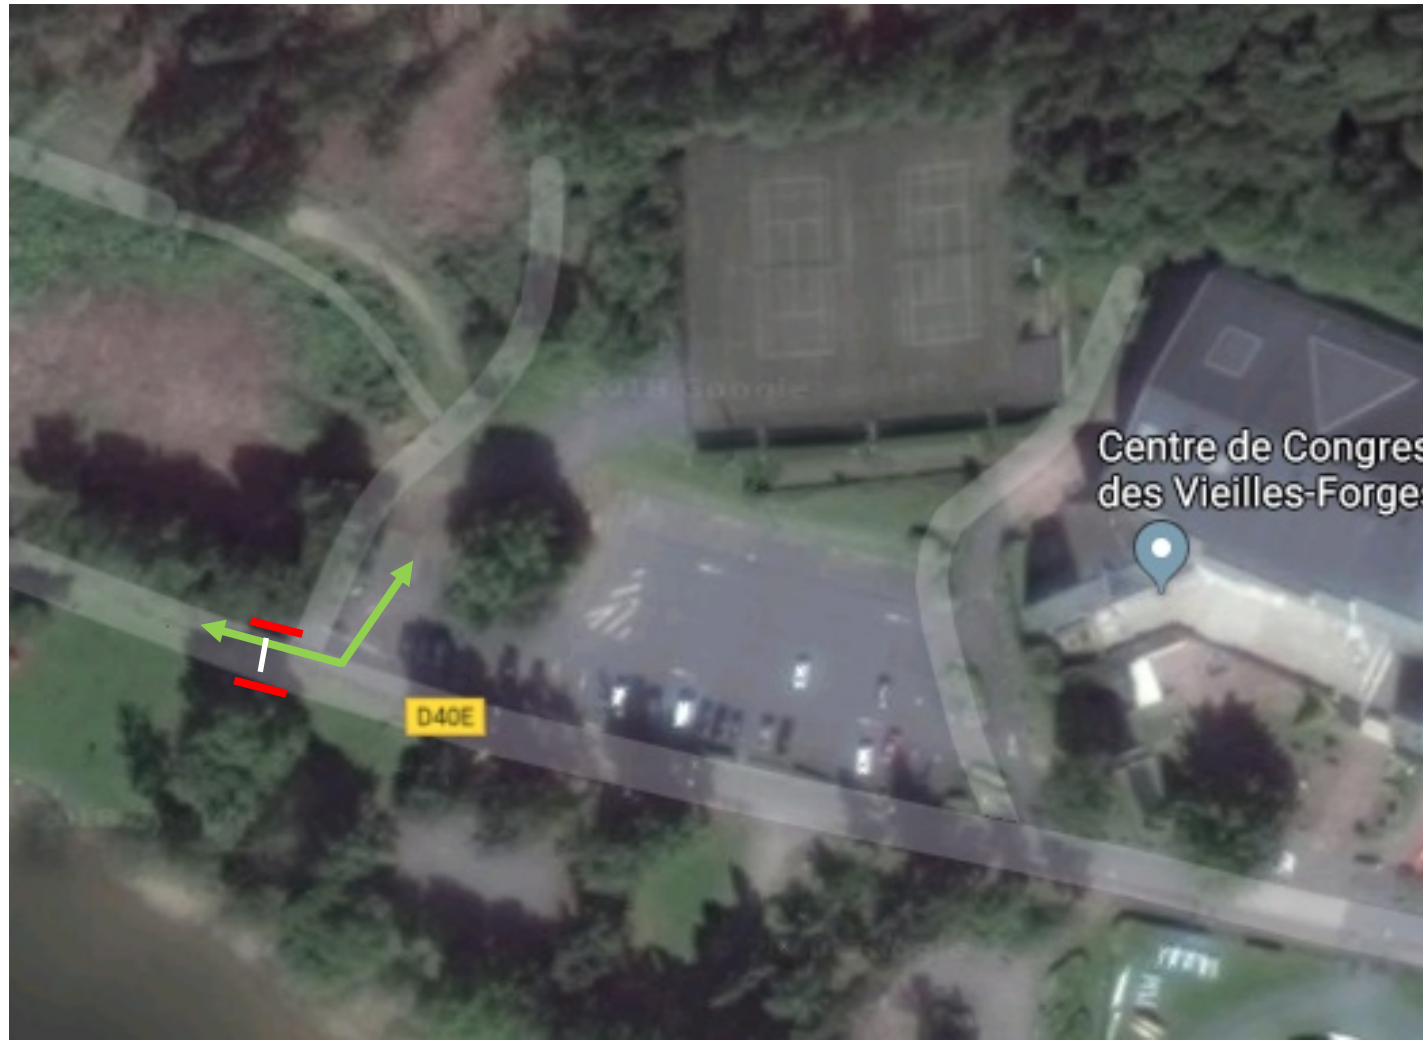

VELO S

Départ: départ 9h45 pour les Femmes et 9h50 pour les hommes et relais

Total: 20 km

Parcours : 1 Aller/Retour

Puis retour vers le parc à vélos