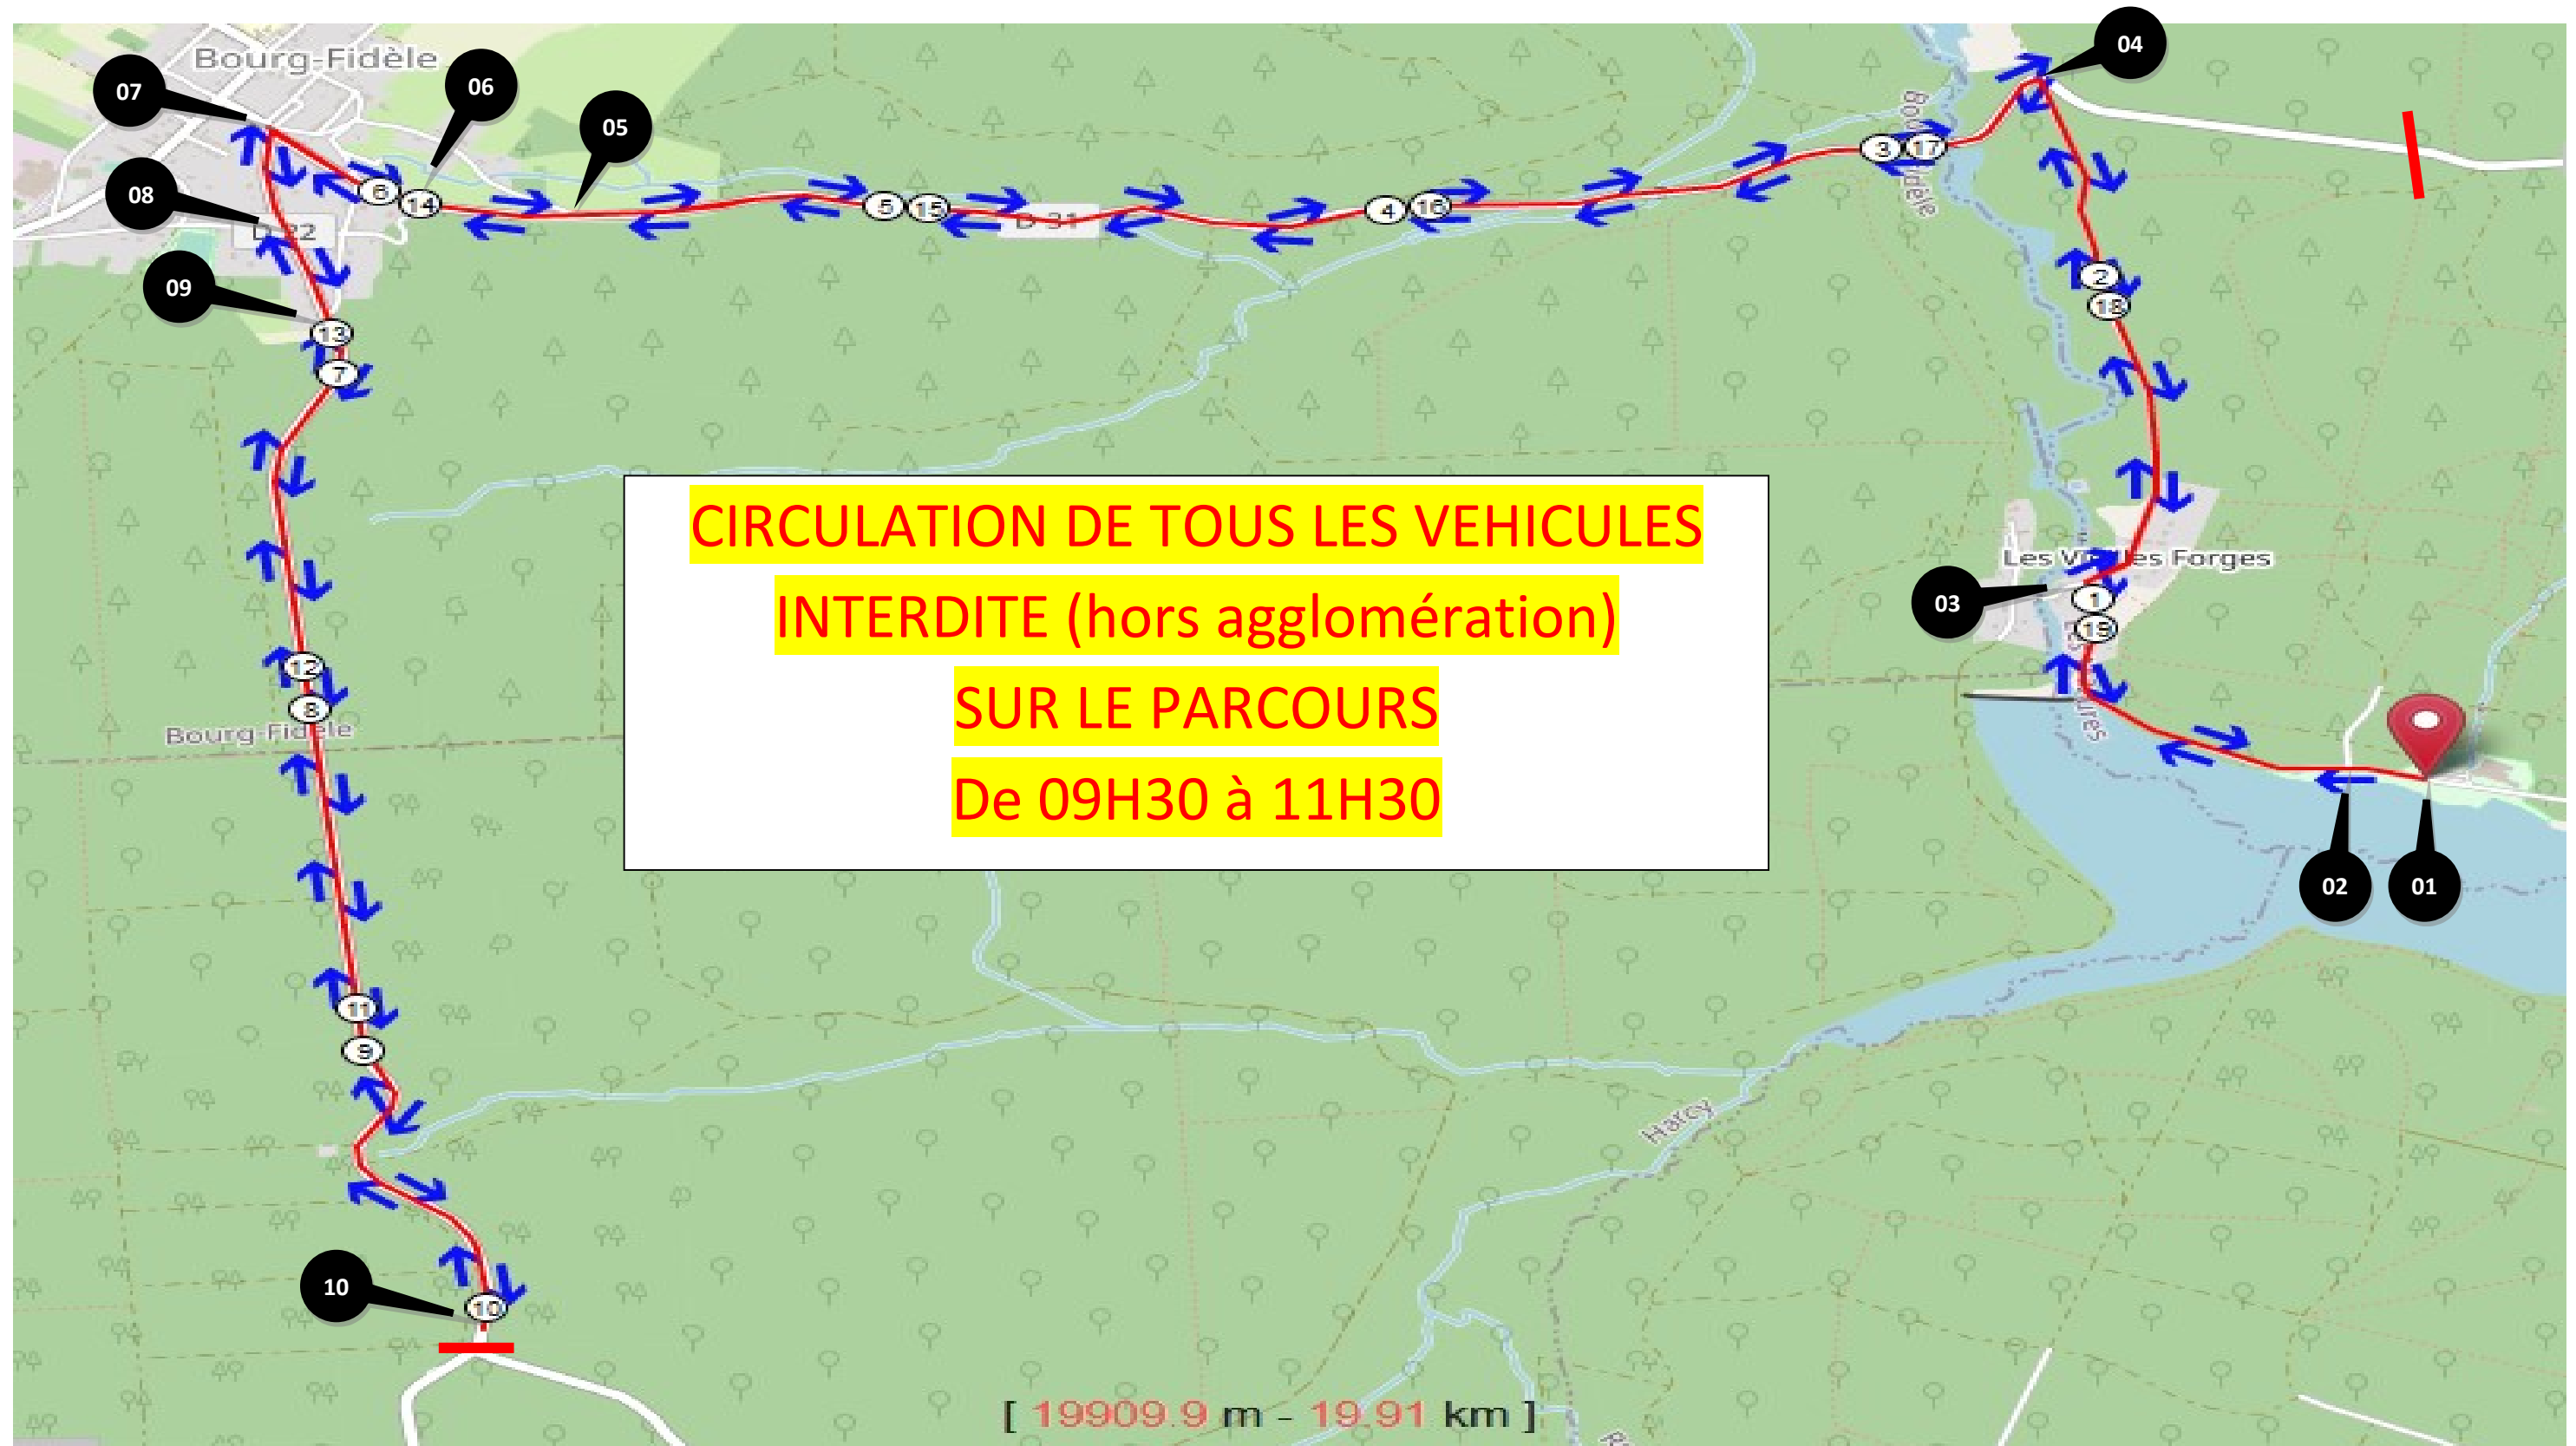

VELO S

Départ: départ 9h45 pour les Femmes et 9h50 pour les hommes et relais

Total: 20 km

Parcours : 1 Aller/Retour

Puis retour vers le parc à vélos