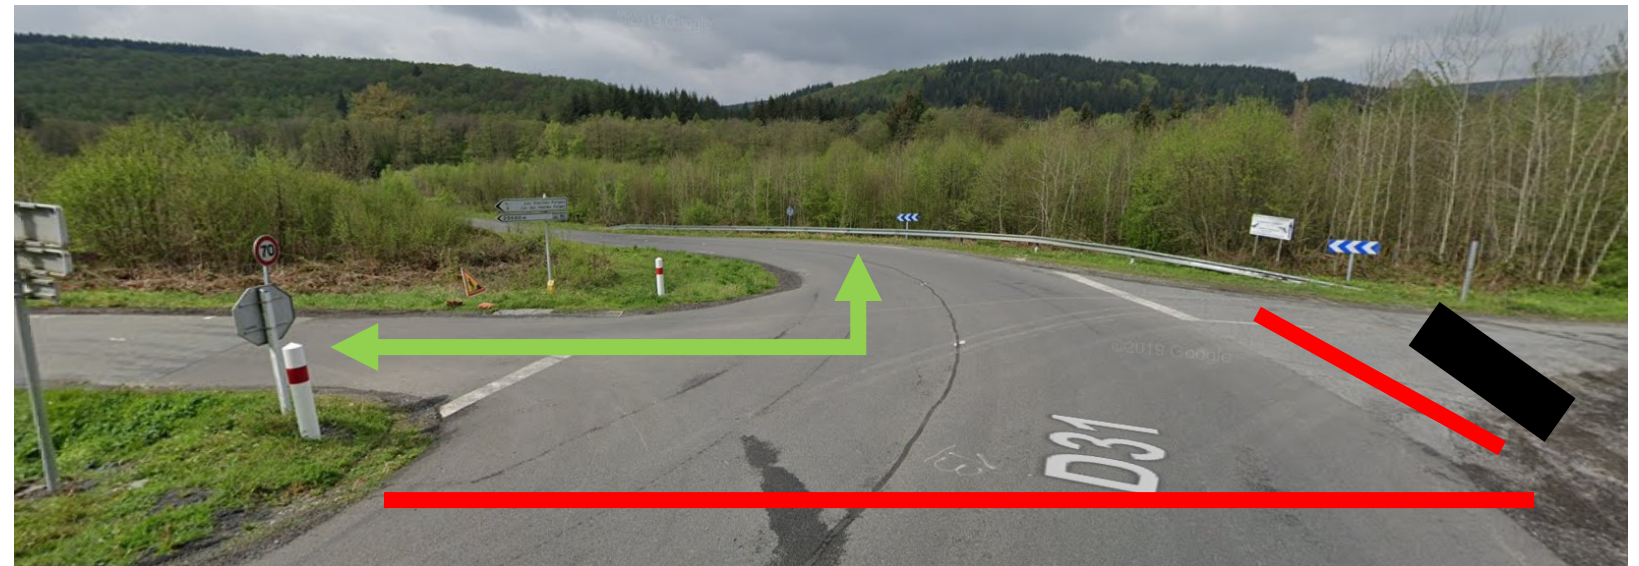

VELO S

Départ: départ 9h45 pour les Femmes et 9h50 pour les hommes et relais

Total: 20 km

Parcours : 1 Aller/Retour

Puis retour vers le parc à vélos