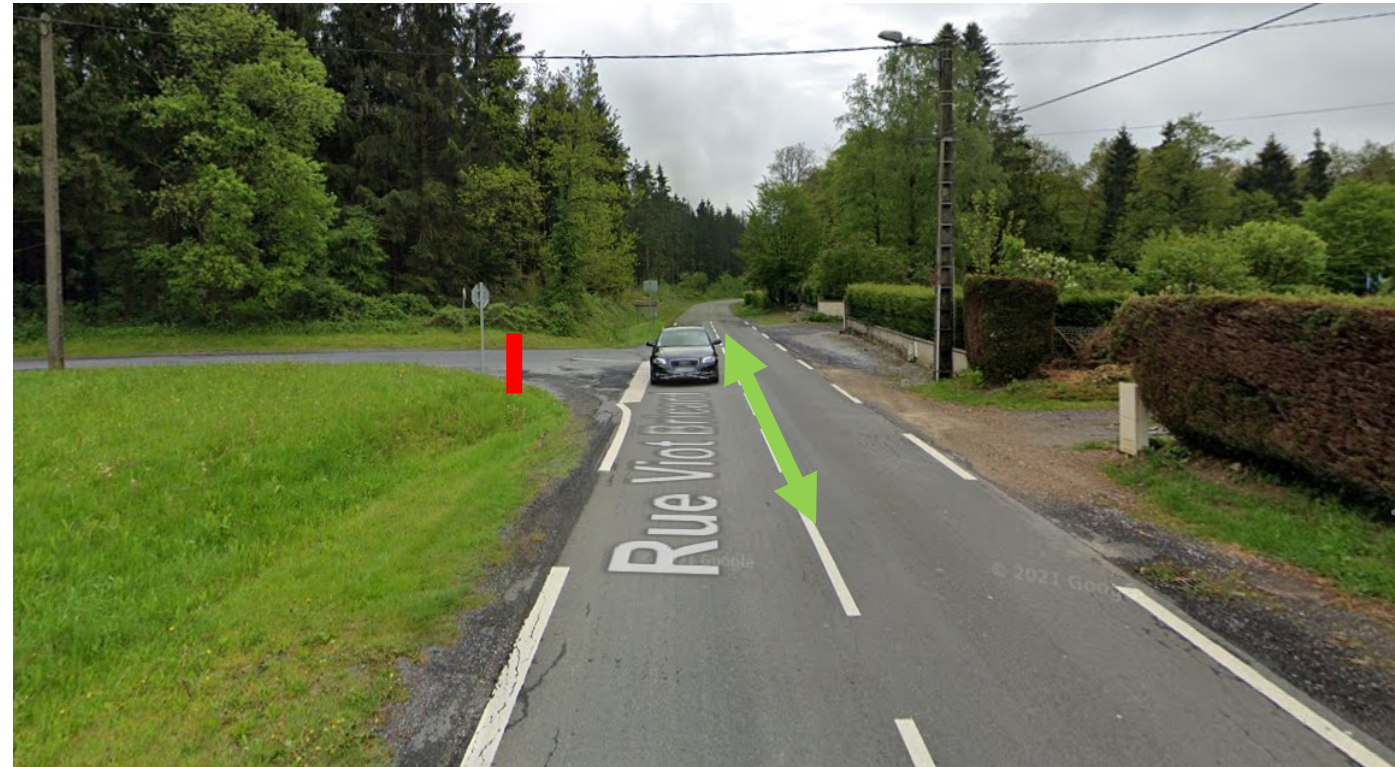

VELO S

Départ: départ 9h45 pour les Femmes et 9h50 pour les hommes et relais

Total: 20 km

Parcours : 1 Aller/Retour

Puis retour vers le parc à vélos