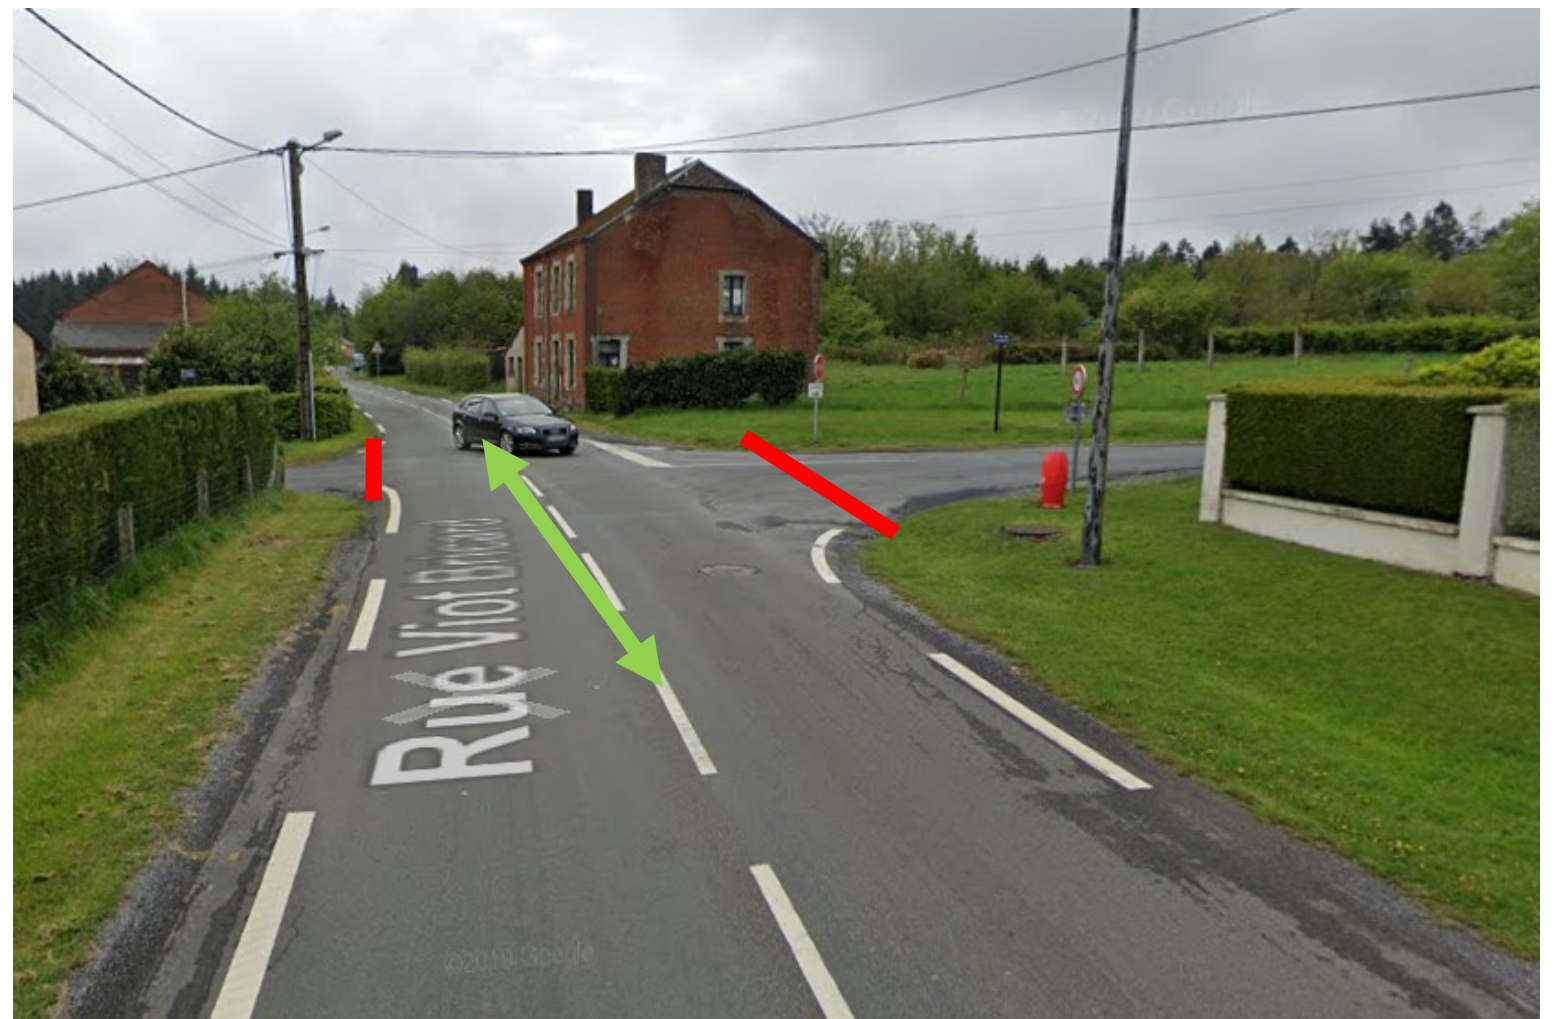

VELO S

Départ: départ 9h45 pour les Femmes et 9h50 pour les hommes et relais

Total: 20 km

Parcours : 1 Aller/Retour

Puis retour vers le parc à vélos