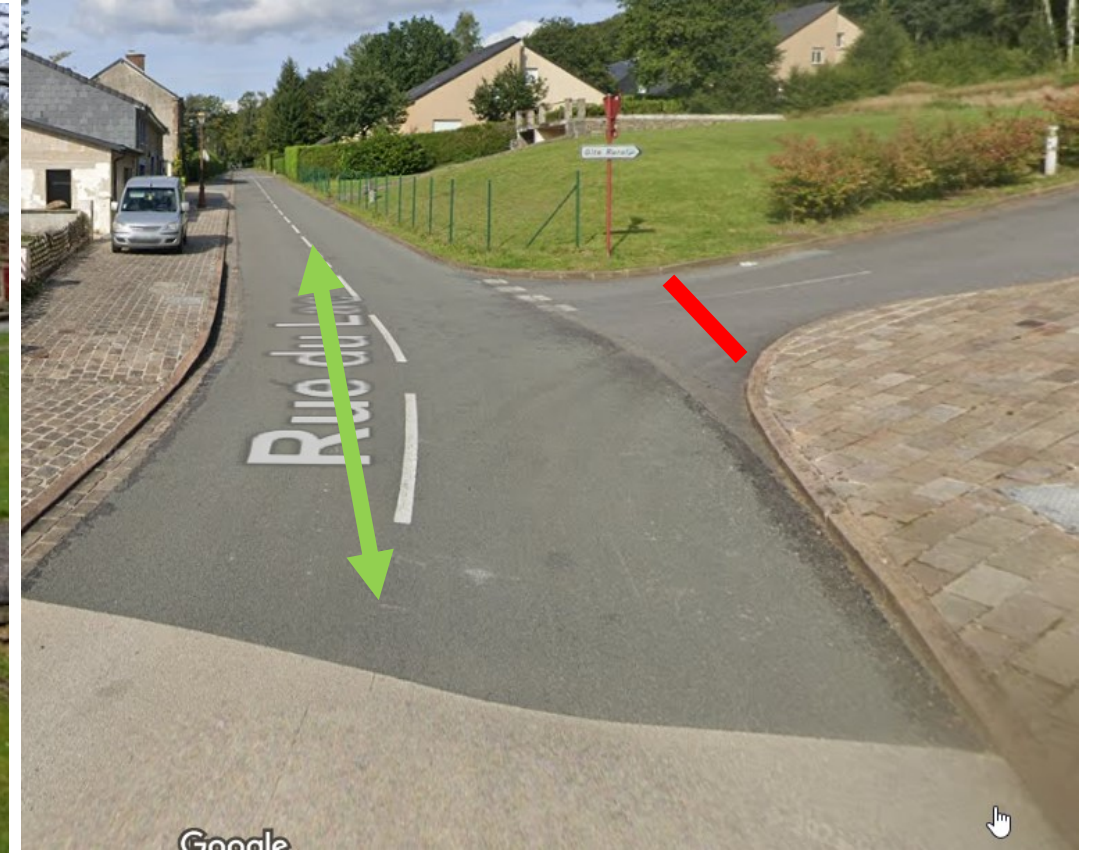

VELO S

Départ: départ 9h45 pour les Femmes et 9h50 pour les hommes et relais

Total: 20 km

Parcours : 1 Aller/Retour

Puis retour vers le parc à vélos