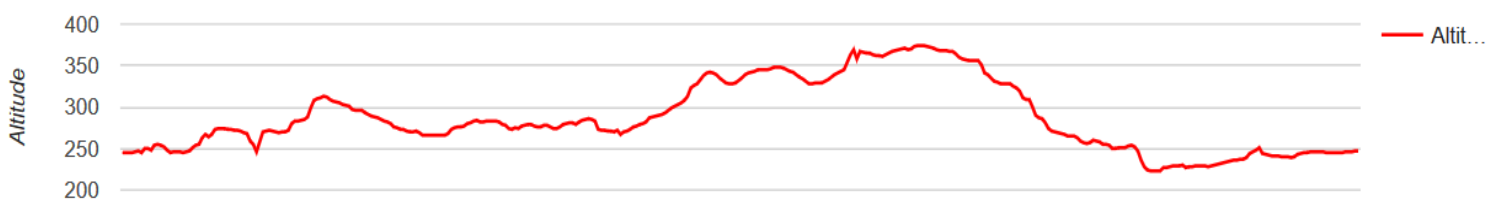

Editez le nom du parcours ci-dessous :

Parcours vélo triathlon VF

Distance : 22070.8 m soit : 22.07 km

Lissage : Pas de lissage Dénivelé < 2m Dénivelé < 5m Dénivelé < 10m Dénivelé < 25m

Dénivelé négatif : 301 m | Dénivelé positif : 303 m

Altitude de départ : 245 m | Altitude d'arrivée : 247 m

Différence d'altitude entre le départ et l'arrivée : 2 m

Altitude Maxi : 374 m | Altitude Mini : 223 m