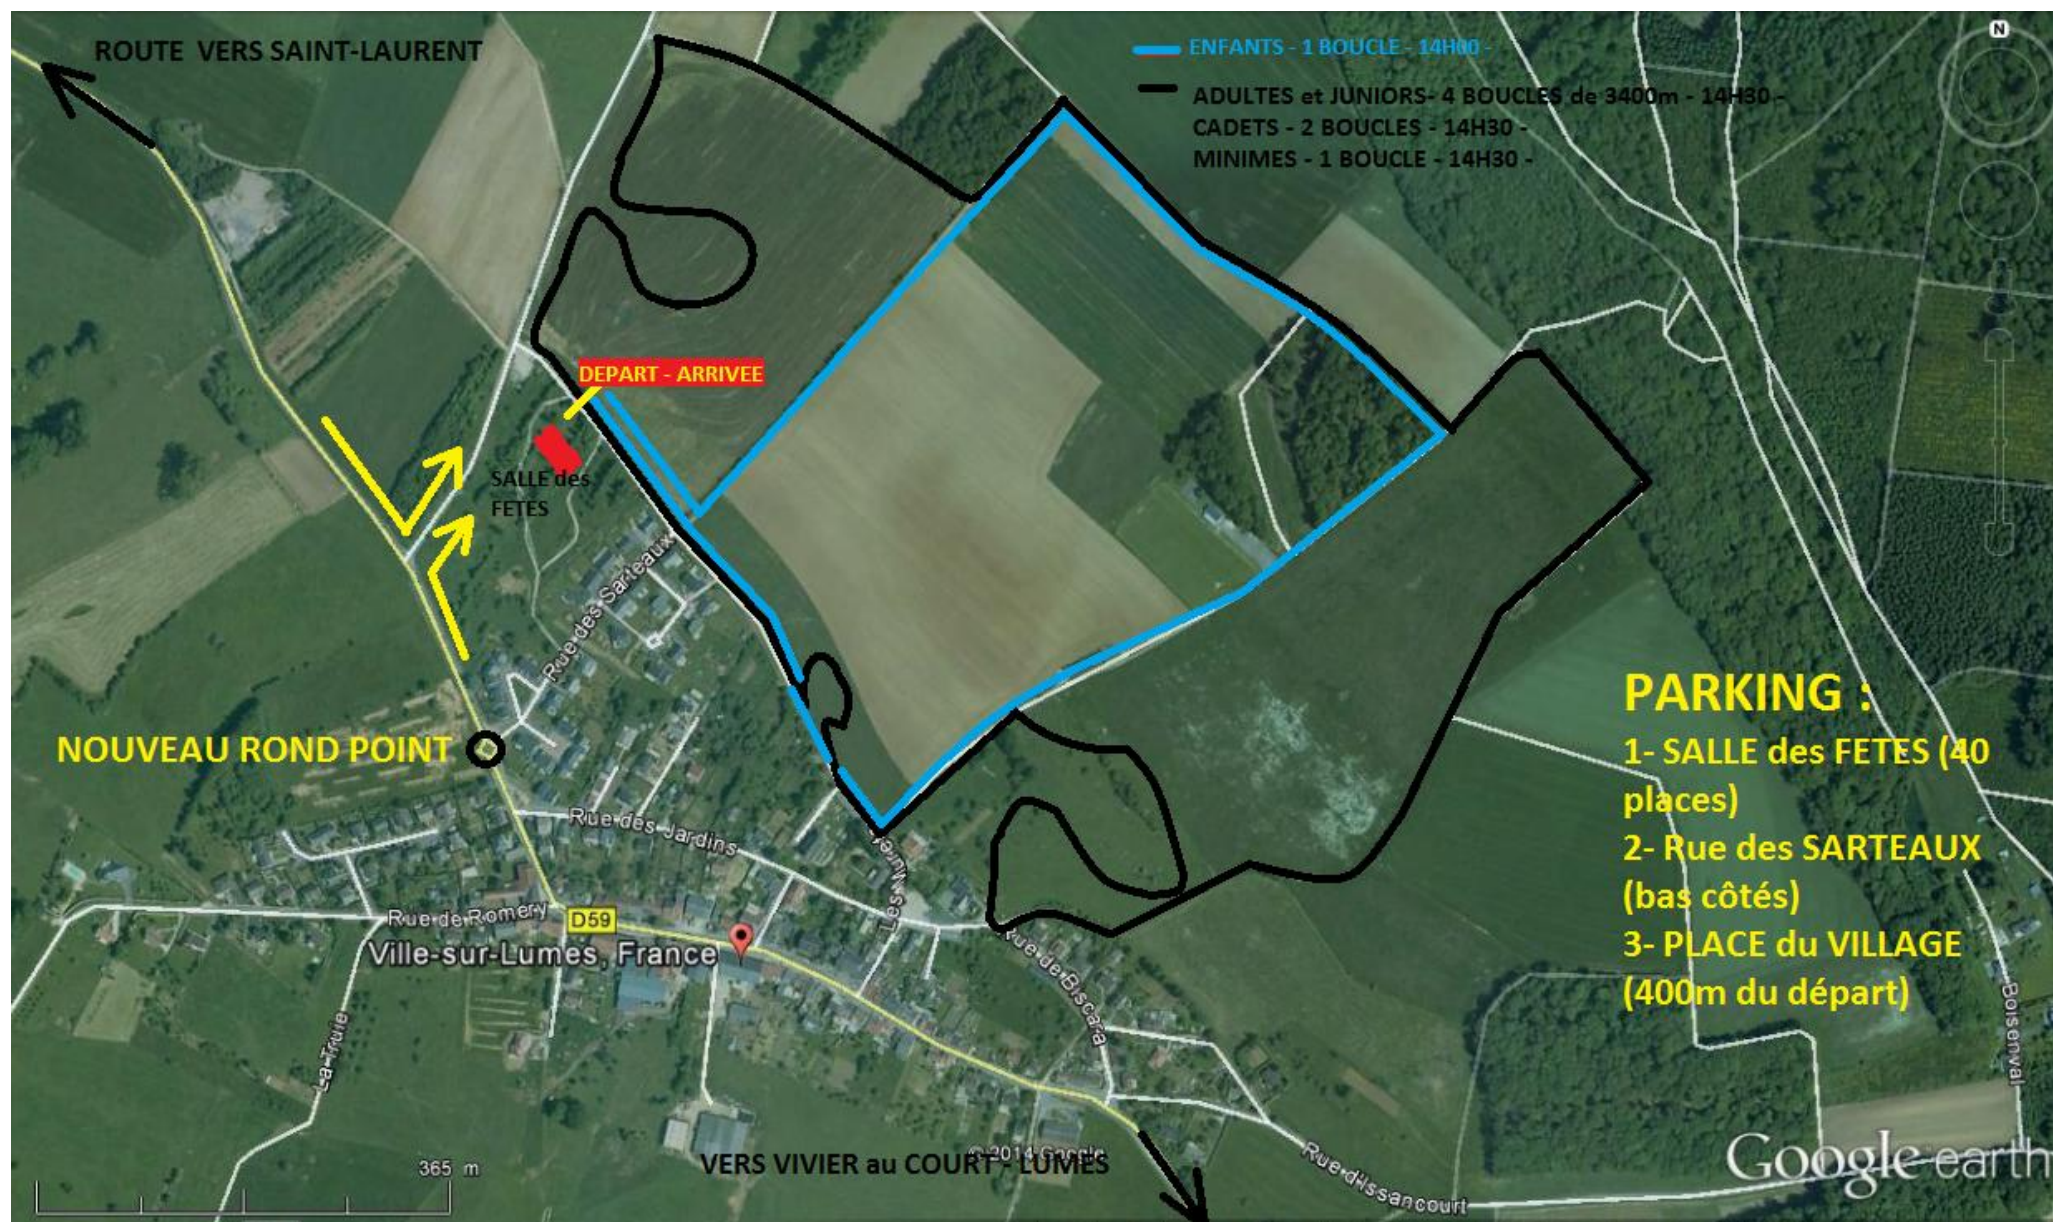

BIKE and RUN – VILLE sur LUMES – PLAN d'ACCES – PLAN des PARCOURS

LOTS aux 70 premières équipes qui récupèrent leurs dossards : 1 tour de coup+ chaussettes